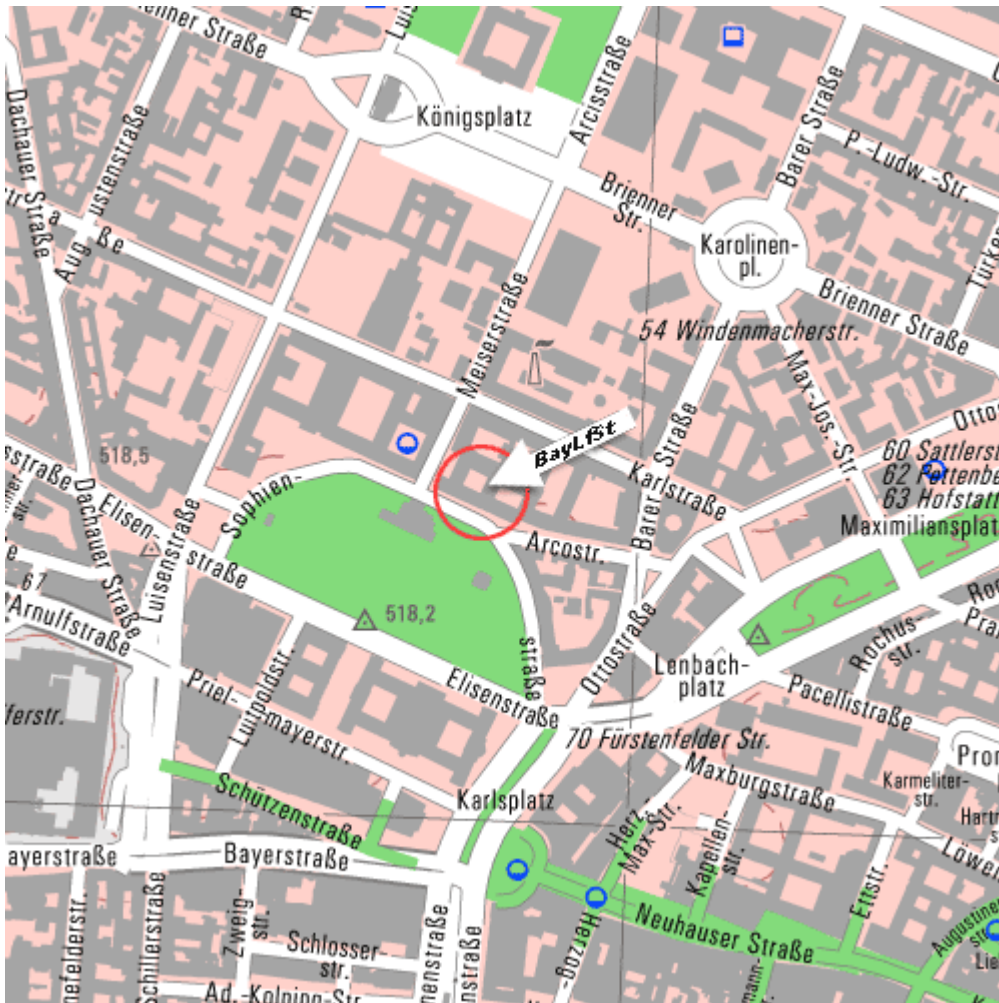

Anfahrt zur Dienststelle München, Sophienstraße 6, von Westen über die A 8 aus Richtung Stuttgart

1. Am **Autobahndreieck München-Eschenried** rechts halten auf A99 / E 52 in Richtung Salzburg (A8) / München–Ost / Messe / Icm / Deggendorf (A92) / Flughafen München / Nürnberg (A9).
2. Nach 340 m rechts auf **B 304** in Richtung München.
3. Nach 2 km rechts auf **Dachauer Straße**.
4. Nach 7 km links auf **Stieglmaierplatz**.
5. Nach 20 m weiter auf **Briener Straße**.
6. Nach 400 m rechts auf **Luisenstraße**.
7. Nach 200 m links auf **Karlstraße**.
8. Nach 200 m rechts auf **Meiserstraße**.
9. Nach 200 m links auf **Sophienstraße**.
10. Nach 50 m haben Sie die **Dienststelle München** erreicht.

Digitale Ortskarte 1:10.000 Bayern; mit Genehmigung des Bayerischen Landesvermessungsamtes Nr. 2328/04