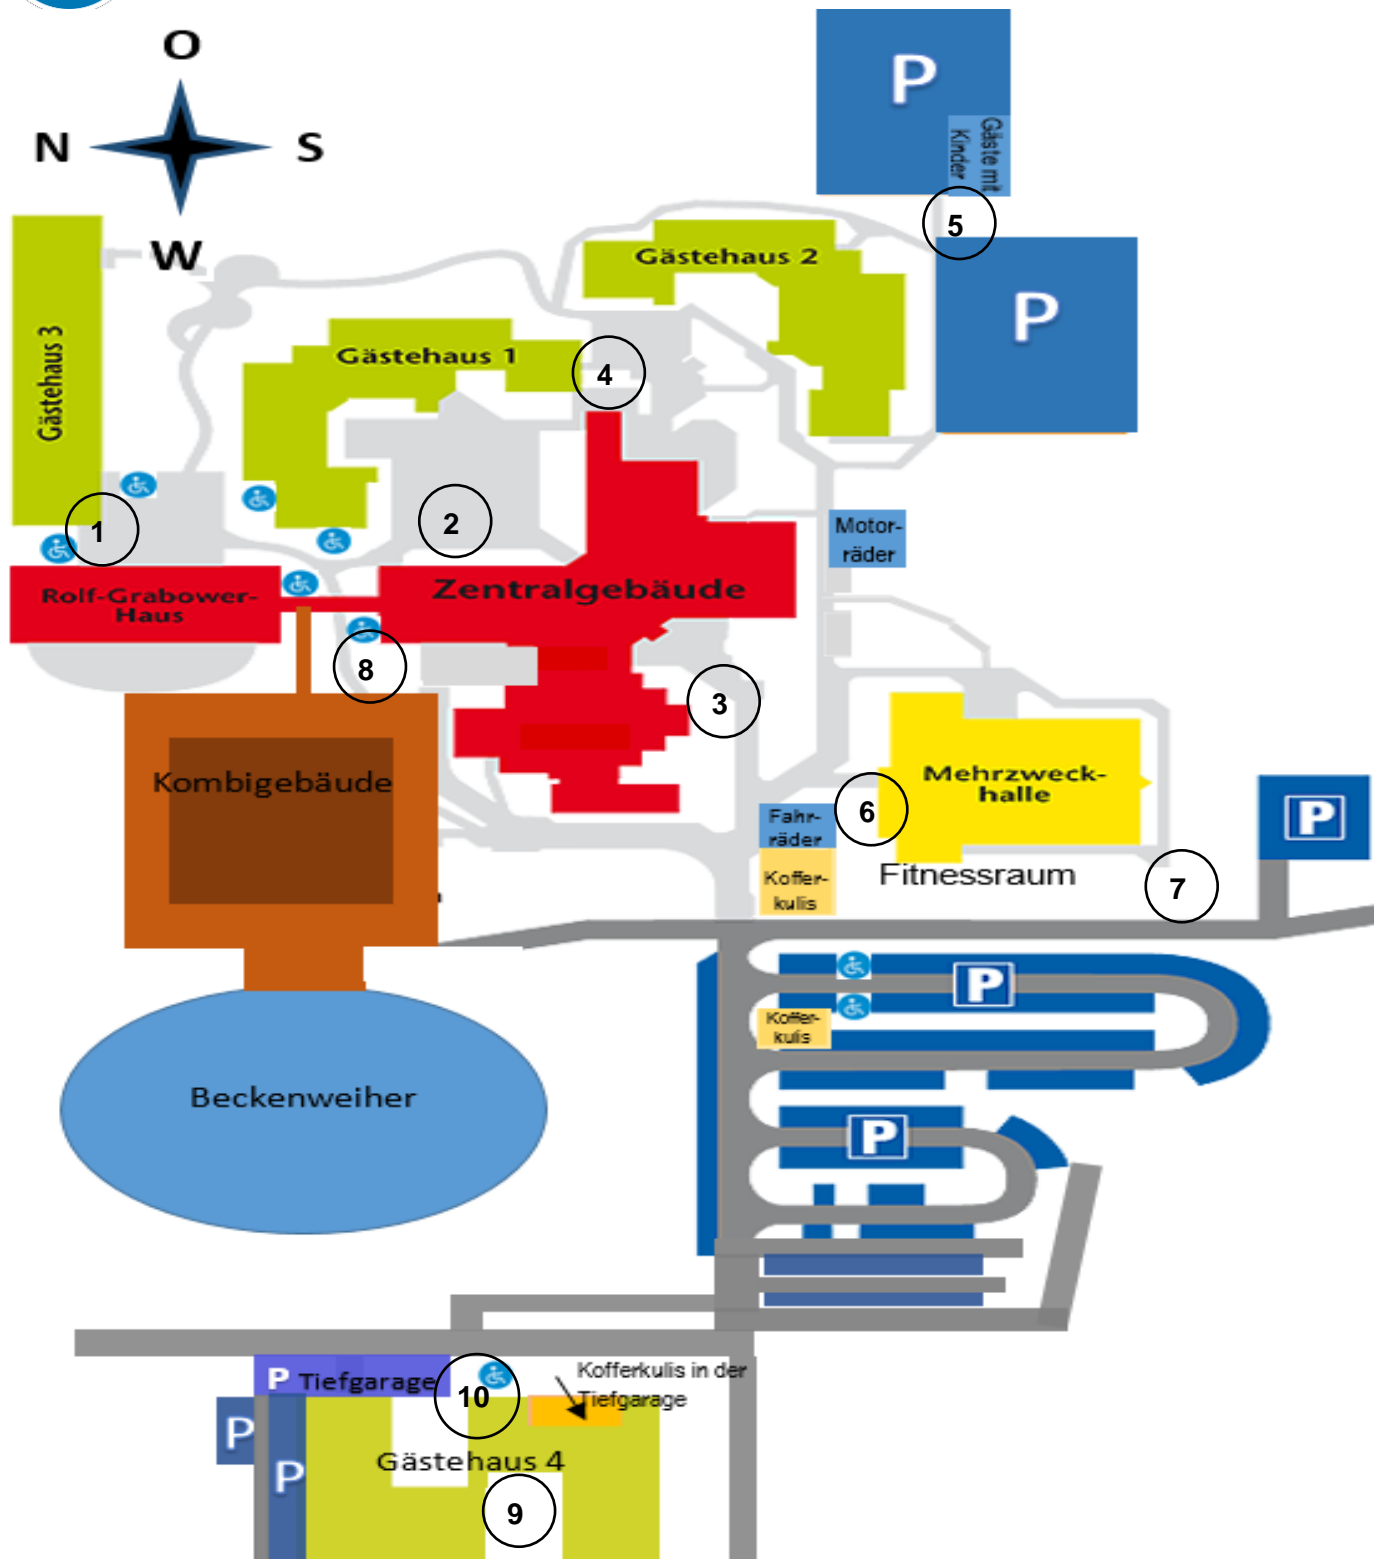

Raucherbereiche an der Landesfinanzschule Bayern

Lage der Raucherbereiche:

1. Gästehaus 3 / Rolf-Grabower-Haus
2. Raucherpavillon Innenhof Gästehaus 1 und Zentralgebäude
3. Freifläche vor dem südlichen Haupteingang des Zentralgebäudes Nähe Kunstwerk
4. Kunstwerk zwischen Zentralgebäude, Gästehaus 1 und 2
5. Hintereingang Gästehaus 2 Richtung Sportplatz
6. Mehrzweckhalle Haupteingang
7. Mehrzweckhalle Notausgang Süd-West
8. Mitte Mauerabsetzung zwischen Kombigebäude und westliche Ecke Zentralgebäude
9. Nähe Ausgangstüre Treppenhaus zum westlichen Innenhof des Gästehauses 4
10. Gästehaus 4 bei barrierefreiem PKW-Parkplatz neben Fußweg zum Haupteingang